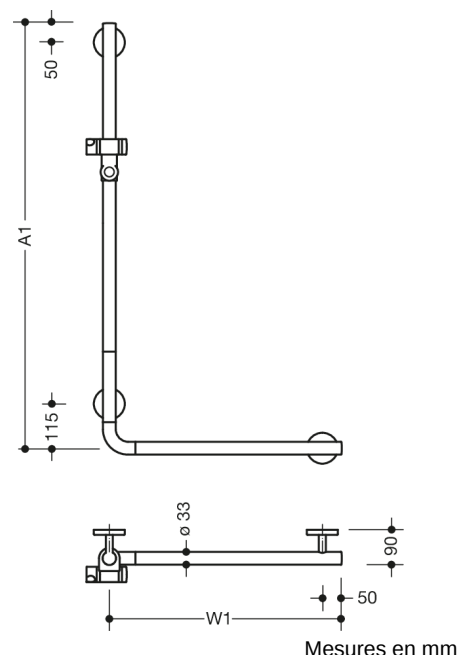

Photo similaire

Propriétés

Barre de maintien coudée avec support de douche Système 800 K

- barres verticales et horizontales, assemblées à angle droit, avec support de douche
- Barre de maintien coudée en polyamide de haute qualité
- barres et surface de préhension du support de douche dans les couleurs HEWI
- support de douche, supports et rosaces en polyamide de haute qualité dans la couleur HEWI 98 (blanc de sécurité)
- avec cœur en acier inoxydable continu
- longueur verticale sur mesure de 600 mm à 1250 mm, longueur horizontale sur mesure de 300 mm à 850 mm, profondeur 90 mm, diamètre de barre 33 mm
- fixation au mur avec supports filigranes et perpendiculaires diamètre 18 mm et rosaces plates
- diamètre des rosaces 80 mm, hauteur 13 mm
- coulisseau de douche inclinable et réglable en hauteur par traction ou pression sur un levier
- adaptateur conique le support de douche permettant d'accrocher plus facilement la douche
- compatible avec les douchettes de différents fabricants
- montage simple grâce aux plaques de fixations séparées en acier inox de haute qualité pour accrocher la barre
- se monte sur le côté gauche ou droit
- matériel de fixation anti-corrosion HEWI inclus
- À noter en cas d'utilisation avec des sièges suspendus : Vérifier la compatibilité.
- Une liste détaillée des combinaisons possibles des barres d'appui, des barres de maintien coudées et des mains courantes de douche avec les sièges suspendus correspondants est disponible dans notre catalogue en ligne dans la zone de téléchargement du produit concerné.